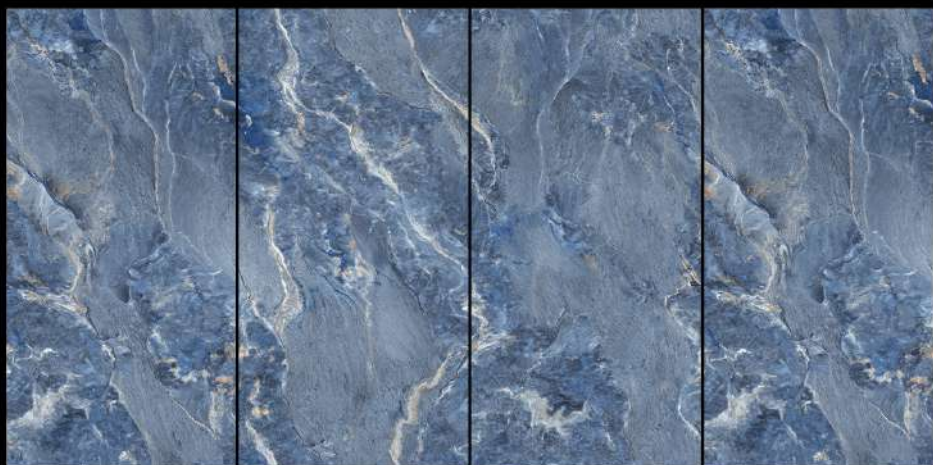

工艺: 亮光面

规格: 1200X2400X9mm

连纹: 上下左右无限连纹

A面

B面

C面

A面

孔雀蓝 Peacock Blue