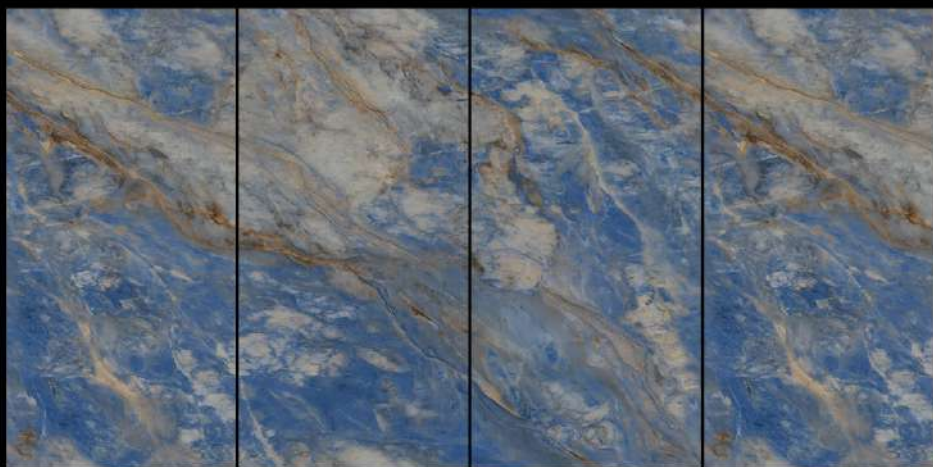

孔雀蓝 Peacock Blue

编号: 2407-2

工艺: 亮光干粒抛

规格: 1200X2400X9mm

连纹: 上下左右无限连纹